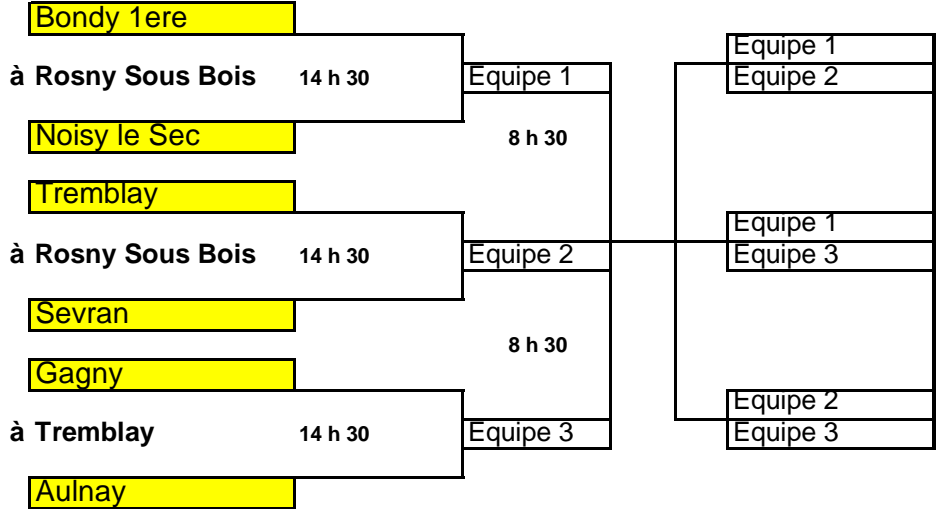

# CHALLENGE de ROSNY : 09 et 10 OCTOBRE 2010

SAMEDI 09

DIMANCHE 10 OCTOBRE A LA COMPAGNIE DE ROSNY sous BOIS

Poule A

Poule B